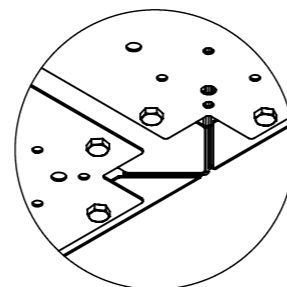

4

5

Optional:

Bottom plate

DETAIL B
SCALE 1 : 5

Model:

Vierkant trapmodel special III

METAL GARDEN